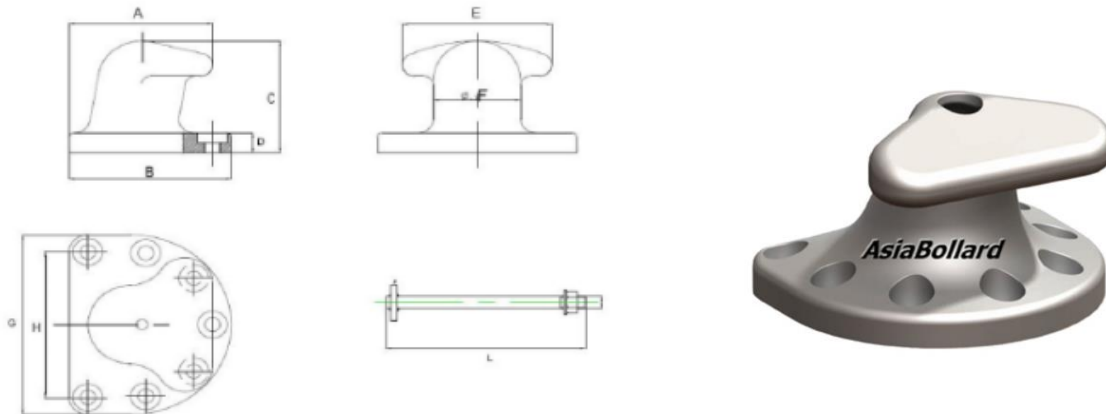

BÍCH NEO CHỮ T

Type	Capacity (Ton)	Dimensions (mm)								Bolts	
		A	B	C	D	E	F	G	H	Q'TY	L (mm)
THB-20	20	330	380	280	50	350	175	440	335	5	500
THB-30	30	470	540	380	64	458	250	597	490	5	500
THB-50	50	477	540	400	74	550	260	640	500	5	500
THB-80	80	570	650	478	80	600	305	800	640	6	800
THB-100	100	575	650	453	90	600	350	800	650	7	800
THB-150	150	654	750	500	90	700	400	900	700	7	1000
THB-200	200	775	900	600	100	800	460	1100	850	7	1000
THB-300	300	840	930	730	120	820	470	1106	914	8	1400