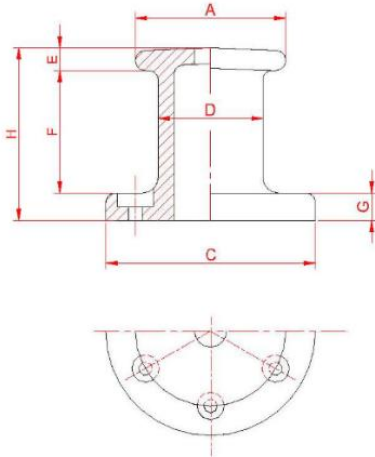

## BÍCH NEO CỘT

Type	Capacity(ton)	Dimensions ( mm )							Bolts Q'TY
		A	C	D	E	F	G	H	
PLB-3	3	150	200	100	25	140	35	200	4
PLB-5	5	200	270	125	35	150	35	220	4
PLB-10	10	240	320	160	40	200	40	280	5
PLB-20	20	330	460	230	50	270	60	380	6
PLB-30	30	330	460	230	50	270	60	380	6
PLB-50	50	500	700	340	80	340	80	500	8
PLB-75	75	500	700	340	90	360	90	540	8
PLB-100	100	610	900	450	100	450	100	650	8
PLB-125	125	610	900	450	100	450	100	650	8
PLB-150	150	740	1000	500	130	500	120	750	8